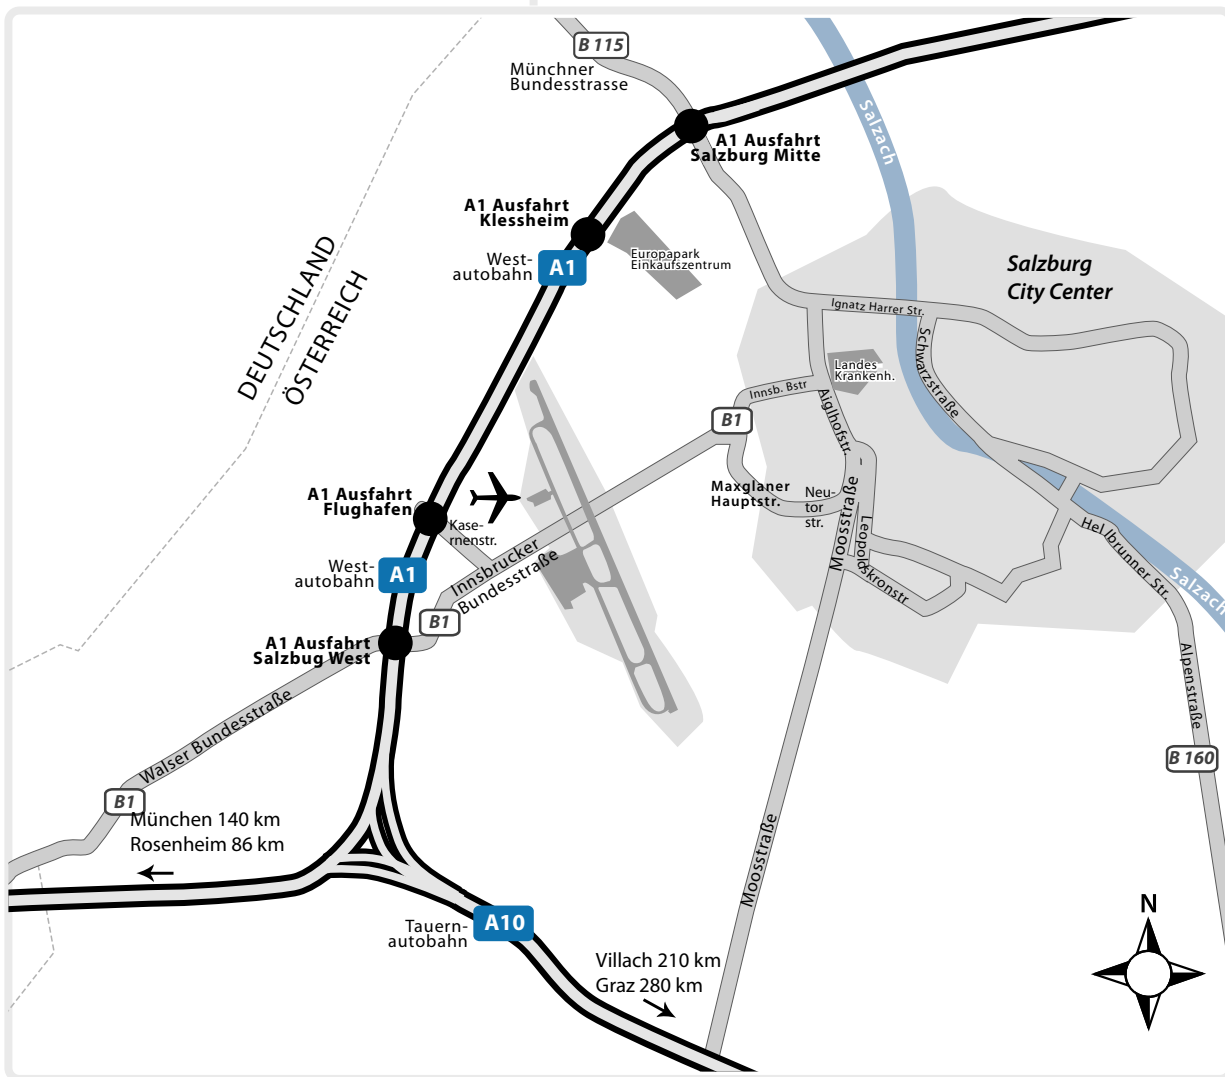

Sie finden unser Büro im General Aviation Center (GAC) im Tower am Flughafen Salzburg, im zweiten Stock.
Parkmöglichkeiten befinden sich direkt beim GAC.

Der Flughafen Salzburg liegt 4 km westlich vom Stadtzentrum und hat einen eigenen Autobahnanschluss zur Westautobahn A1 (Richtung Wien/Budapest, Anschluss München A8) sowie zur Tauernautobahn A10 (Richtung Kärnten-Villach, Italien).

ANFAHRT VON DER WESTAUTOBAHN:
- Westautobahn A1 - Ausfahrt "Flughafen",
- nach links in die Kasernenstraße,

weiter bis zur Innsbrucker Bundesstraße,
- nach links in die Innsbrucker Bundesstraße bis zum Flughafen.

ANFAHRT AUS DEM STADTZENTRUM
Salzburg:

- Neutor
- Maxglaner Hauptstraße
- links in die Innsbrucker Bundesstraße (B1) abbiegen bis zum Flughafen

ANFAHRT AUS RICHTUNG BAD REICHENHALL:

- Grenzübergang "Kleiner Walsenberg"
- Bundesstraße 1 / Innsbrucker Bundesstraße bis zum Flughafen